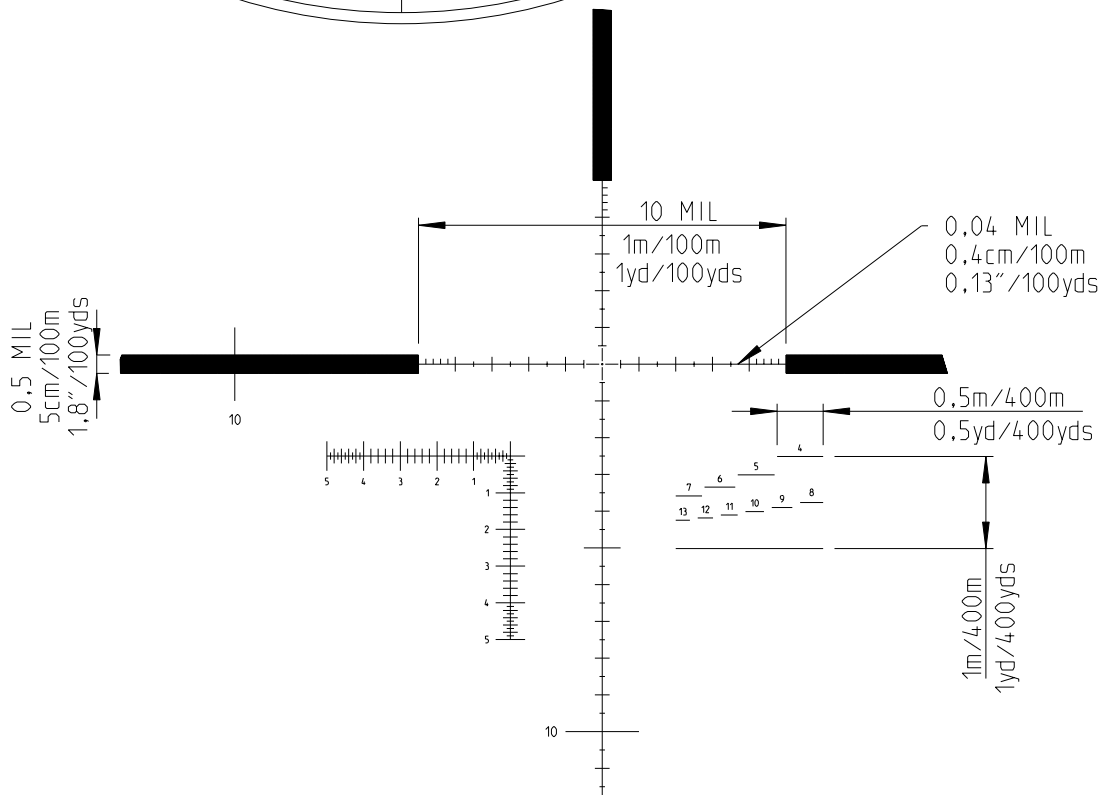

gegr. 1898  
AUSTRIA

500-1252  
31021013

# ПРИЦЕЛЬНАЯ МАРКА MSR (3-12)